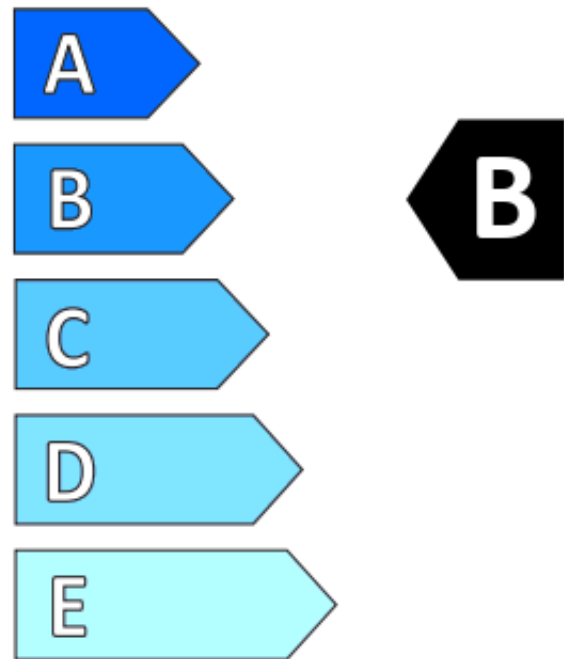

ENERG

Continental

4530990000

215/60R17 104 H

C2

2020/740