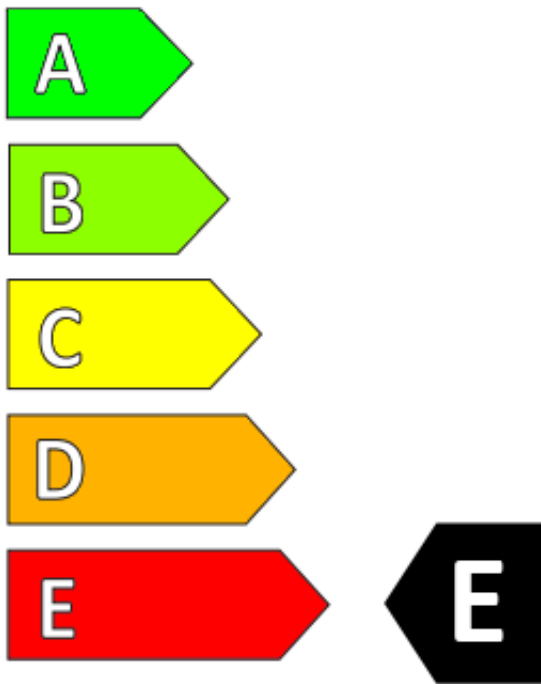

ENERG

Continental

4530990000

215/60R17 104 H

C2

2020/740